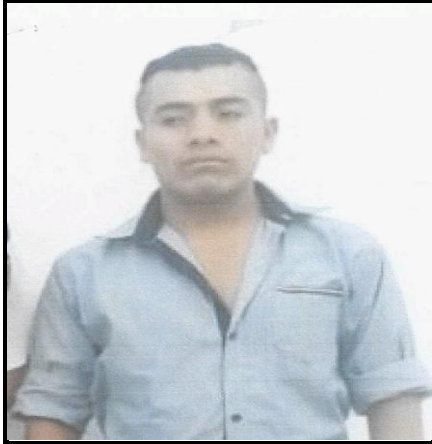

¿Has visto a...?

JOSÉ LUIS LUNA GÁLVEZ

Sexo: Masculino
Edad Actual: 25 años
Estatura: 1.40 Metros
Tez: Moreno
Ojos: Medianos, negros
Cabello: Negro, corto, lacio
Fecha de Nacimiento: 05/ 09/ 1997
Fecha de Denuncia: 24/10/2022

Folio único de búsqueda: **130090AAB-CA7F-4EDF-81C9-422F411C231D**

Señas particulares:

Ninguna

Visto por última vez en:

Desapareció en el municipio de Tlapa de Comonfort, Guerrero, el día 19/10/2022.

Si conoces, has visto o sabes algo de esta persona, llama o escríbenos